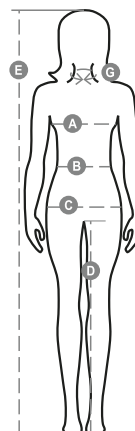

RIMINI SUMMER LADY

001203-0067

Női bermuda elasztikus oldalsó résszel és övbújtatókkal, cipzár és fémgomb, két klasszikus szabású első zseb, két oldalsó zseb hajtókával és patentokkal, a bal oldalon biztonsági cipzáras zseb, a jobb oldalon visszahúzható mérőszalag zseb. Két hátsó zseb szegéllyel, gombbal és gomblyukkal.

Összetétel: 100% PAMUT**Külső megjelenés:** RIPSTOP**Súly:** 210 GR/MQ**Méreték:****Csomagolás:** 1/20**SZÁRMAZÁSI HELY::** SZÁRMAZÁSI HELY: BANGLADES**HS-KÓD:** 62046239

Színek

TENGERÉSZKÉK

Útmutató A Méretekhez

International Sizes	XS		S		M		L		XL		XXL		3XL	
IT	34	36	38	40	42	44	46	48	50	52	54	56	58	60
FR - ES	30	32	34	36	38	40	42	44	46	48	50	52	54	56
DE	28	30	32	34	36	38	40	42	44	46	48	50	52	54
UK	2	4	6	8	10	12	14	16	18	20	22	24	26	28
(G) - cm	36	36	37	37	38,5	38,5	39,5	39,5	41	41	42	42	43	43
(G) - in	14	14	14½	14½	15	15	15½	15½	16	16	16½	16½	17	17
(A) - cm	72	76	80	84	88	92	96	100	104	108	112	116	120	124
(A) - in	28	30	31	33	35	36	37	39	41	42	44	45	47	48
(B) - cm	54	58	62	66	70	74	76	80	84	88	92	96	100	104
(B) - in	21	23	24	26	27	29	30	31	33	35	36	38	39	41
(C) - cm	80	84	88	92	96	100	104	108	112	116	120	124	128	132
(C) - in	31	33	35	36	38	39	41	42	44	45	47	48	50	51
(D) - cm	81	81	82	82	82	82	83	83	84	84	84	84	85	85
(D) - in	32	32	32	32	32	32	32	32	33	33	33	33	34	34
(E) - cm	160/175						168/185							
(E) - in	63/69						66/73							