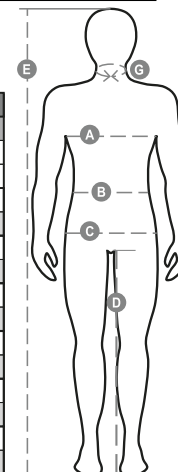

SUNRISE MELANGE

000949-0338

Férfi rövid ujjú, környakú póló 1,5 cm-es spandex kevertszálás bordázott nyakrésszel, felső szegéssel elől, a nyakrész belső oldalán látható kontrasztos színű, válltól vállig érő anyagerősítéssel, sztreccsvarratok, oldalvarratok

Összetétel: 93% PAMUT + 7% VISZKÓZ**Külső megjelenés:** DZSORZÉ 7% VISZKÓZZAL**Súly:** 190 GR/MQ**Méreték:****Csomagolás:** 5/100**SZÁRMAZÁSI HELY::** SZÁRMAZÁSI HELY: BANGLADES**HS-KÓD:** 61091000

Színek

MELÍROZOTT SZÜRKE

Útmutató A Méretekhez

International Sizes	XXS		XS		S		M		L		XL		XXL		3XL		4XL		5XL	
IT - DE	36	38	40	42	44	46	48	50	52	54	56	58	60	62	64	66	68	70	72	74
FR - ES	32	34	36	38	40	42	44	46	48	50	52	54	56	58	60	62	64	66	68	70
UK	29	30	31	33	34	36	38	39	41	42	44	46	47	48	50	52	53	55	56	58
(G) - cm	37	37	38	38	39	39	40	40	41	41	42,5	42,5	44	44	45	45	46	46	47	47
(G) - in	14½	14½	15	15	15½	15½	15¾	15¾	16	16	16¾	16¾	17¼	17¼	17¾	17¾	18	18	18½	18½
(A) - cm	72	76	80	84	88	92	96	100	104	108	112	116	120	124	128	132	136	140	144	148
(A) - in	28	30	31	33	34	36	38	39	41	42	44	46	47	48	50	52	53	55	56	58
(B) - cm	64	68	72	74	76	80	84	88	92	96	100	104	108	112	116	120	124	128	132	136
(B) - in	25	27	28	29	30	32	33	34	36	38	40	41	43	45	46	48	49	51	52	54
(C) - cm	80	84	88	90	92	96	100	104	108	112	116	120	124	128	132	136	140	144	148	152
(C) - in	31	33	34	35	36	38	39	41	42	44	46	47	49	50	52	53	55	56	58	59
(D) - cm	82	82	84	84	85	85	86	86	87	87	88	88	88	88	88	88	89	89	89	89
(D) - in	32	32	33	33	33	33	33	33	34	34	34	34	34	34	34	34	35	35	35	35
(E) - cm					170/181				175/187				175/189							
(E) - in					67/71				69/73				69/75							